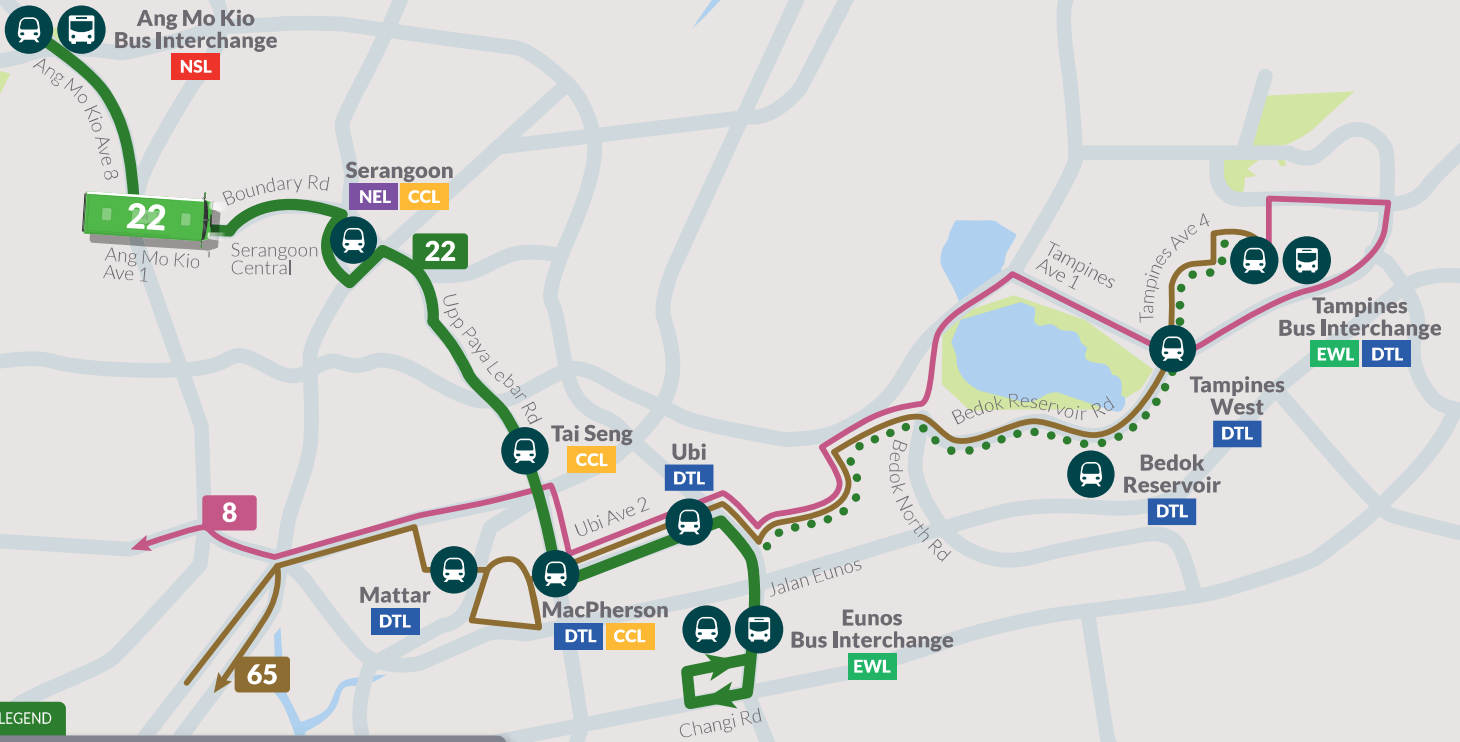

### Laluan Asal

தொடக்கத்திலிருந்து

பயணப்பாதை

Ang Mo Kio ↔ Tampines  
அங் மோ கியோ தெம்பனிஸ்

### Laluan Baru

மாற்றியமைக்கப்பட்ட

பயணப்பாதை

Ang Mo Kio ↔ Eunos  
அங் மோ கியோ யூனஸ்

### Apa yang berubah?

மாற்றம் என்ன?

Tidak akan lagi melalui antara Eunos Link dan Tampines  
யூனஸ் விங்குக்கும் தெம்பனிஸுக்கும் இடையில் பயணிக்காது

**LEGEND**

- Service 22 amended route
- Service 22 deleted segment
- MRT station
- Bus interchange

Laluan Downtown kini telah menawarkan pilihan perjalanan tambahan bagi para penumpang. Oleh itu, laluan Perkhidmatan Bas 22 akan diubah untuk beroperasi antara Ang Mo Kio dan Eunos.

Para penumpang dari Tampines dan Bedok Reservoir Road boleh menaiki Khidmat 8 dan 65 untuk bertukar ke Khidmat 22 di Ubi. Para penumpang juga boleh melakukan perjalanan menggunakan MRT.